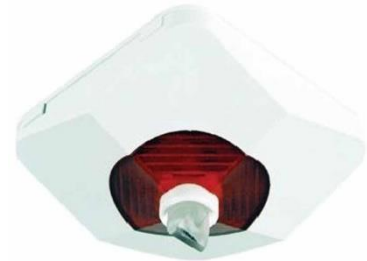

Externe Meldereinzelanzeige - VdS **(Art.Nr.: 243-001)**

Melderparallelanzeige konventionell, VdS zugelassen, in weißem a.P.-Gehäuse.
Ein Streulichtelement leitet das Licht nach außen, niedriger Stromverbrauch, zum direkten Anschluss an Meldersockel, in Verbindung mit Sauter aveo S-Zentrale individuell ansteuerbar.

Technische Daten

Stromaufnahme im Alarmfall:	5 mA
Abmessungen (LxBxH):	85 x 85 40 mm